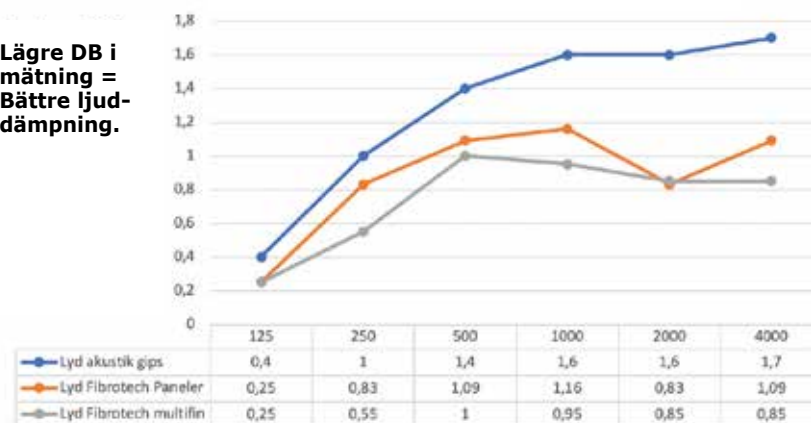

Tilbehør

2119000	FibroTech monteringslim Tub Vit		12 PCS/ks.	300 ml.
2119001	FibroTech monteringslim Spann Vit		4 PCS/ks.	2,5 kg.
2109947	FibroTech Akustik Completion List	22x25x3000 mm	Grey Oak	2 PCS per pk.
2109946	FibroTech Akustik Completion List	22x25x3000 mm	Light Oak	2 PCS per pk.
2109945	FibroTech Akustik Completion List	22x25x3000 mm	Oiled Oak	2 PCS per pk.
2109944	FibroTech Akustik Completion List	22x25x3000 mm	Smoked Oak	2 PCS per pk.
2109943	FibroTech Akustik Completion List	22x25x3000 mm	Walnut	2 PCS per pk.
2109942	FibroTech Akustik Completion List	22x25x3000 mm	Ash	2 PCS per pk.
2171189	FibroTech Akustik Completion List	22x25x3000 mm	Black Oak	2 PCS per pk.
2297827	FibroTech Panelskruv	4,2x30 mm / Tx. 20	Black - RAL 9005	100 PCS

Resultat av ljudmätningar.

Ljudklass D (MH)

Frekv. [Hz]	Absorptionskoefficient		
	1/3-okt.	1/1-okt.	Ref.-kurve
100	-0,04	0,00	
125	0,01		
160	0,06		
200	0,06	0,10	0,15
250	0,10		
315	0,11		
400	0,20	0,30	0,35
500	0,28		
630	0,38		
800	0,55	0,70	0,35
1000	0,65		
1250	0,90		
1600	1,14	1,00	0,35
2000	1,24		
2500	1,23		
3150	1,13	1,00	0,25
4000	1,06		
5000	0,89		

Ljudmätning

Lägre DB i mätning = Bättre ljud-dämpning.

Jämförelser mätt i HZ

Egenskaper

Här visas de toleranserna som är standard för akustikpanelerna.

BRAND

Brandklassning:
B /s1 /d0

Denna typ är inte brandgodkänd.

Ämnen

Akustikfilt: B1

TOLERANCER

Längd (mm): +/- 2
Bredd (mm): +/- 2
Tjocklek (mm): +/- 2
Vikt (%): +/- 10
Vinkelräthet (mm): +/- 2
Planhet (mm): +/- 3