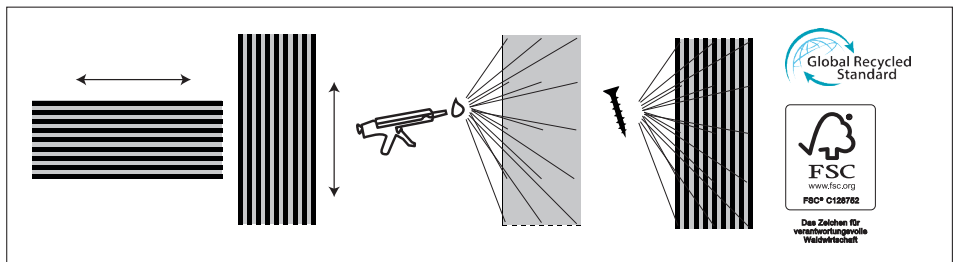

Produkt	Mått På Panel	Panel-Tjocklek	Lamell bredd	Avstånd på lameller	Antal skruvar	Distansformning	Lämplig för att torkas av
PREMIUM	605 x 2440 mm	22 mm	25 mm	15 mm	15 stk.	600 mm	
PROFF	605 x 3000 mm	22 mm	25 mm	15 mm	18 stk.	600 mm	
SQUARE	520 x 520 mm	22 mm	25 mm	15 mm	4 stk.	-	
QUANTI	520 x 2440 mm	18 mm	25 mm	15 mm	15 stk.	520 mm	
UNIKA 25	600 x 2440 mm	22 mm	25 mm	15 mm	15 stk.	600 mm	✓
UNIKA 35	600 x 2440 mm	22 mm	35 mm	15 mm	15 stk.	600 mm	✓
LIGHT ACOUSTIC	600 x 2500 mm	9 mm	25 mm	15 mm	15 stk.	600 mm	
STONE	520 x 2440 mm	18 mm	25 mm	15 mm	15 stk.	520 mm	
PROFF SIGNATUR	605 x 3000 mm	22 mm	25 mm	15 mm	18 stk.	600 mm